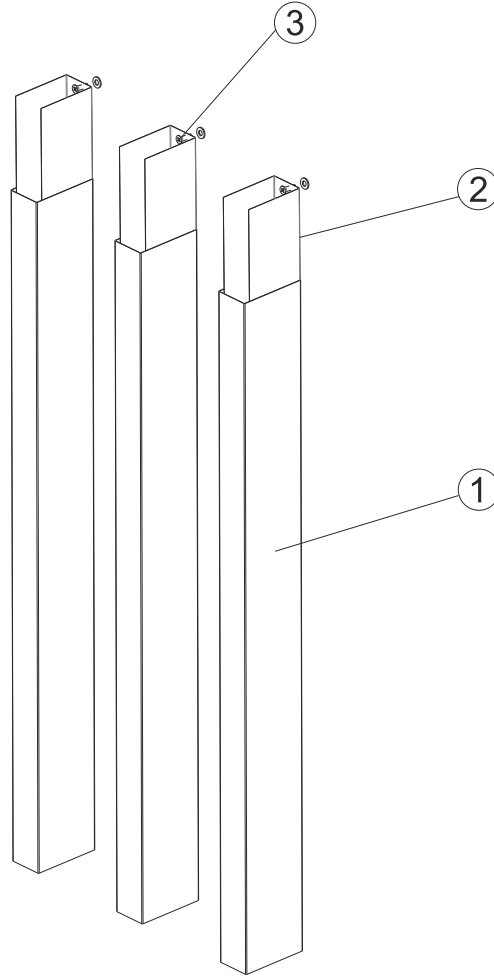

DUVAR BAFFLE
WALL BAFFLE

Duvar baffle profilleri; galvaniz çelik veya alüminyum kullanılarak, min. 20 mm genişliğinde, 30 - 300 mm yüksekliğinde üretilebilmektedir. Tavandaki estetik anlayışı duvara da taşımak için kullanılan özel duvar çözümüdür. İstenilen ebat, boy ve renkte üretilebilir. Dekoratif amaçlı aydınlatma ile entegre çözümler yapılabilir. Ortam akustiğine katkı sağlar. Projeye göre aks aralıkları belirlenerek montajı yapılabilen baffle paneller; perforeli, perforesiz, şilteli, şiltersiz, cam yünü veya taş yünü dolgulu olarak üretilebilir. PROSİSTA özel gizli taşıyıcı ile montajı kolay olan duvar baffle sistemidir. Standart renkler RAL 9016, 9005 ve 7016. Bunların dışında istenen RAL renginde ya da ahşap görünümlü olabilir.

Wall baffle profiles are being produced by galvanized steel or aluminum and min. 20 mm width and 30 - 300 mm height. Baffle special wall covering solution provides similar esthetics with ceilings. Several size, length and colors are available, can be integrated to decorative lighting. Provides acoustics. Baffles can be installed with any desired distance and they can be with or without perforation, acoustic fleece, glass wool or stone wool. Installation is easy by PROSİSTA concealed carrier. Standard colors are RAL 9016, 9005 and 7016. Also can be painted to any RAL color or wood look.

- 1- Duvar Baffle Profili / Wall Baffle Profile
- 2- Duvar Baffle Taşıyıcı Profili / Carrier Profile
- 3- Vida Dübel Takımı / Screw & Anchor Set