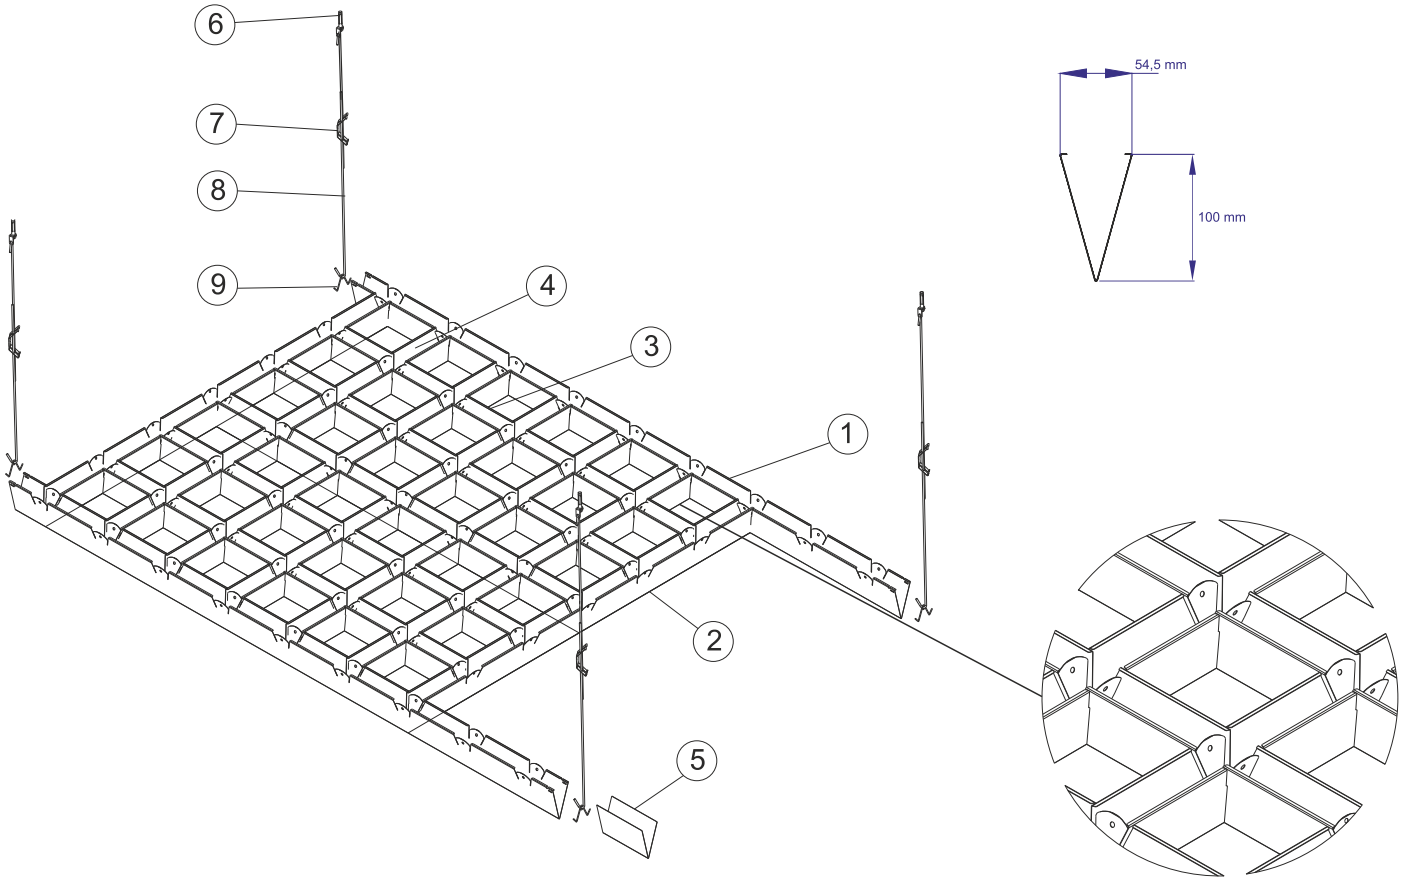

PİRAMİT PETEK TAVAN
PYRAMID OPEN CELL

Kendinden taşıyıcı piramit petek tavan sistemi, standart görünümün dışında iddialı bir seçenek sunar. Perforasyon yapılarak arkaya doğru genişleyen üçgen form sayesinde akustik performansa katkı yapar.

Özellikleri:

- Müdahale kolaydır, rahatça sökülür ve takılır.
- Hava sirkülasyonunu engellemez.
- Demonte halde paketleniği için stoklama ve sevkiyat ekonomiktir.
- 150x150 - 200x200 ve 300x300 hücre ölçülerinde veya istenilen ölçülerde üretilebilir.
- Standart renkler RAL 9016, 9005 ve 7016. Bunların dışında istenen RAL renginde ya da ahşap görümlü olabilir.

Self carrying pyramid opencell ceiling system is an elegant option. Expanding form of slats provide different view with acoustic performance by perforation.

Specifications:

- Easy to install, uninstall and maintenance.
- Doesn't prevent air circulation.
- Easy to stock and transport by dismantled packing.
- 150x150 - 200x200 or 300x300 mm standard cell sizes and any requested size is possible.
- Standard colors are RAL 9016, 9005 and 7016. Also can be painted to any RAL color or wood look.

- 1- Ana Taşıyıcı / Main Carrier 1800 mm
- 2- Uzun Tali Taşıyıcı / Long Cross Carrier 1200 mm
- 3- Kısa Tali Taşıyıcı / Short Cross Carrier 600 mm
- 4- Kısa Tali Taşıyıcı / Short Cross Carrier 200 mm
- 5- Ana Taşıyıcı Ekleme / Main Carrier Coupler
- 6- Çelik Dübel / Steel Anchor
- 7- Çiftli Yay / Double Spring
- 8- Askı Teli / Hanger Wire
- 9- Piramit Petek Askı Yayı / Pyramid Open Cell Hanging Spring