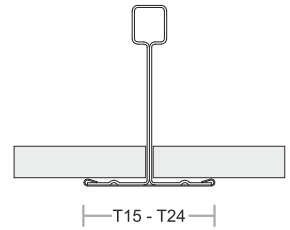

Vinil kaplı alçı tavan panelleri uzun ömürlü, ekonomik ve dekoratiftir. Düz, desenli, beyaz ya da farklı renkte olabilir. Arkasına uygulanan folyo nemli ortamlarda dayanıklılığını artırır. Leke tutmaz, silinerek temizliği kolaydır. Havalandırma aydınlatma ve yangın müdahale sistemlerine erişime kolaylık sağlar.

Vinyl laminated gypsum ceiling panels are durable, economic and decorative. Can be plain, patterned or with different colors. With the foil behind, they are resistant to humidity. Cleaning is easy. Reaching to inner fittings is easy.

Sistem/System	T24/T15 Oturmalı Küt Kenar/Square Edge
Panel Ebatları (En)/Panel Widths	300-600-1200 mm
Panel Ebatları (Boy)/Panel Lengths	300-600-1200-2400 mm
Panel Kalınlığı/Panel Thicknesses	8 mm / 9,5 mm / 12,5 mm
Panel Ağırlığı/Panel Weights	5,5 / 6,7 / 8,3 kg/m²

Oturmalı Panel
Lay-On Panel